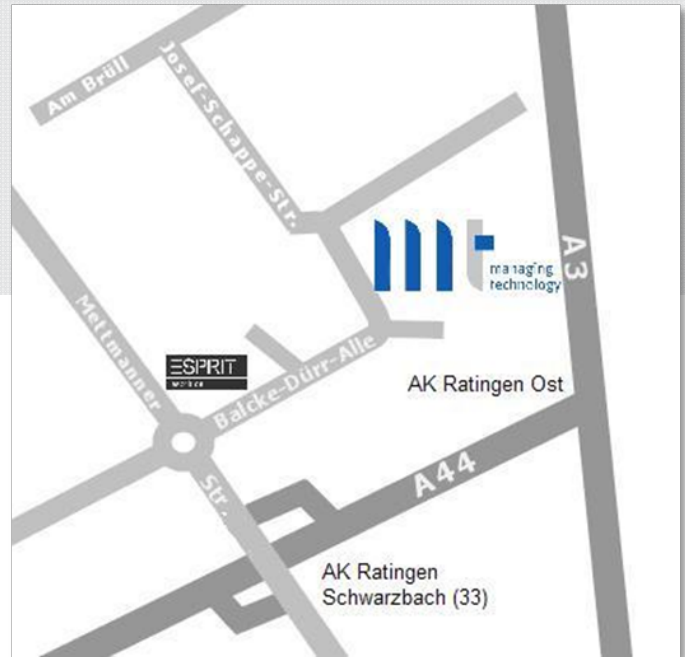

[Anfahrt](#)

### A52 / 44 aus Richtung Essen / Düsseldorf:

A52 Richtung Essen bis zur Anschlussstelle Düsseldorf Nord, hier auf die A44 in Richtung Velbert wechseln. Abfahrt Ratingen Schwarzbach (33), hier bitte links Richtung Zentrum abbiegen. Den Kreisverkehr an der ersten Ausfahrt verlassen und auf Balcke-Dürr-Allee abbiegen. Nach ca. 100 m haben Sie die MT AG erreicht (auf der rechten Seite).

### A3 aus Richtung Köln / Oberhausen:

Anschlussstelle Ratingen Ost, hier auf die A44 Fahrtrichtung Düsseldorf wechseln. Abfahrt Ratingen Schwarzbach (33), hier bitte rechts Richtung Zentrum abbiegen. Den Kreisverkehr an der ersten Ausfahrt verlassen und auf Balcke-Dürr-Allee abbiegen. Nach ca. 100 m haben Sie die MT AG erreicht (auf der rechten Seite).